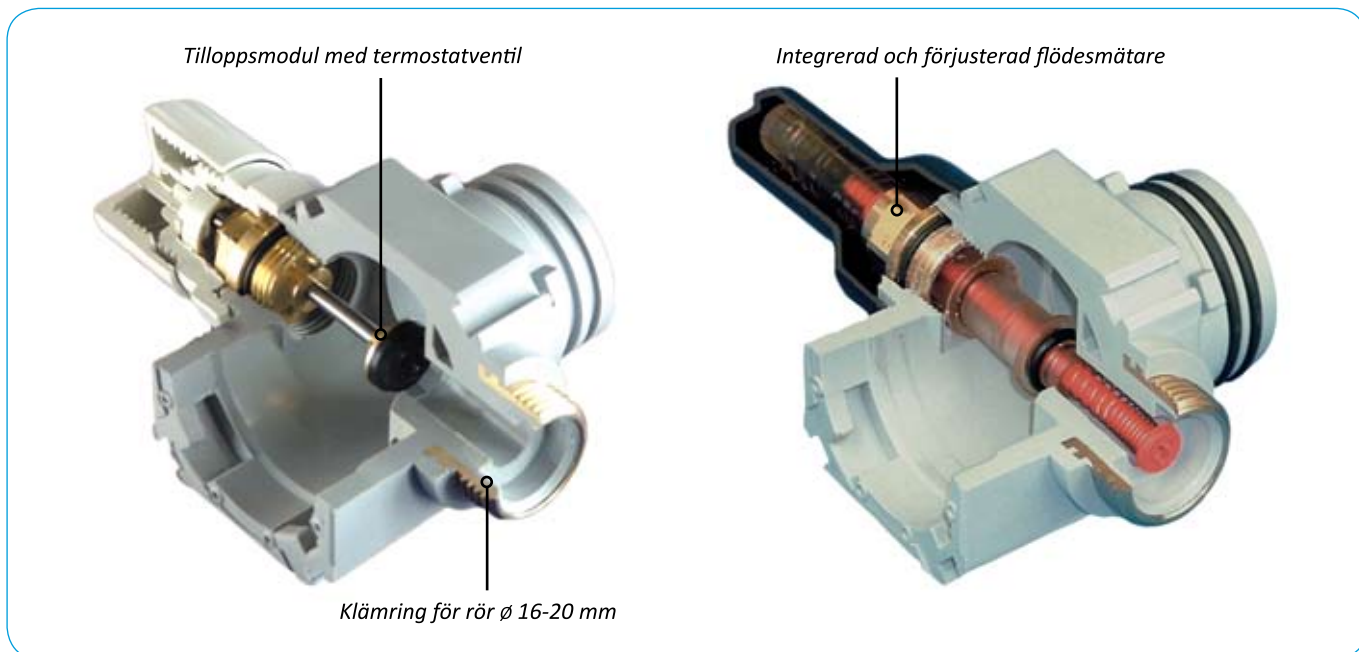

MODUL 2000 GOLVVÄRMEDFÖRDELARE

- Flexibel, komplett och kompakt.

Golvvärme

SWEBO Bioenergy skräddarsyr alltid golvvärmesystemet efter kundens behov och önskemål. All projektering såsom läggritningar och slangspecifikationer ingår alltid vid order.

Modul 2000

Det här ingår vid leverans av Modul 2000 golvvärmedfördelare:

- Styrning
- Avluftare
- Flödesmätare
- Påfyllnings-/avtappningsventil
- Termometer
- Slangkopplingar
- Vägghästen
- Kulventiler till fördelaren

Justeringar

Flödesmätaren på fördelaren är justerbar med upp till 180 liter/timme. Finjustering av vattenflödet är möjligt genom att vrida flödesmätaren till höger respektive vänster. Inuti flödesmätaren finns det en röd mätare som enkelt visar vilket tryck slingan ger. Denna enkla justeringsmöjlighet för respektive slinga, sparar mycket tid vid såväl installation som vid kommande justeringar.

Swepipe DD Golvvärmerör

I SWEBO Bioenergys golvvärmesystem har vi valt att arbeta med ett golvvärmerör som är av hög kvalitet. Swepipe DD har diffusionsspärr (vatten- och lufttät) i enlighet med ÖNORM B 5157, DIN 4726 samt TGM test nr K 15718/1. Diffusionsspärren är tillverkad av ett speciellt syntetmaterial och ligger i två lager vilket borgar för en hög drifttemperatur på upp till +70°C.