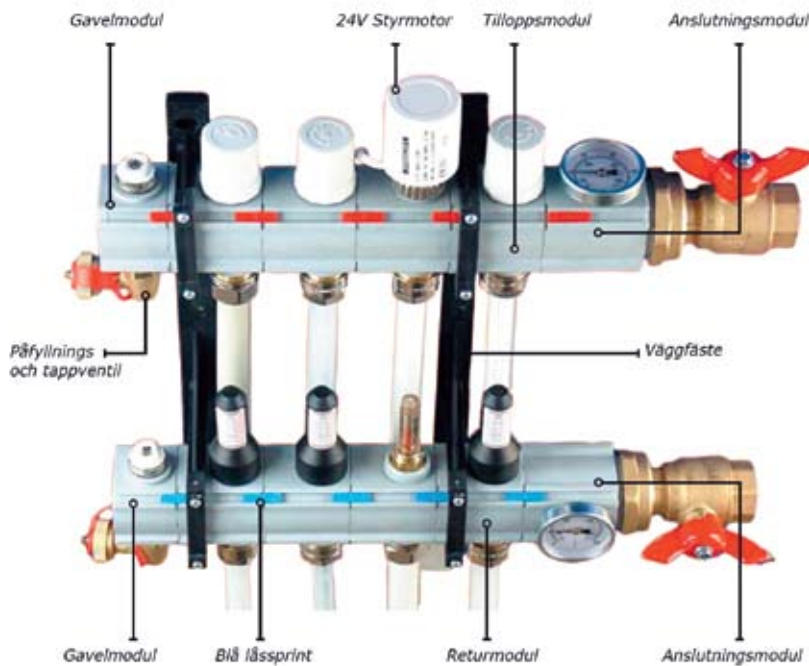

Justeringar

Flödesmätaren på fördelaren är justerbar med upp till 180 liter/timme. Finjustering av vattenflödet är möjligt genom att vrida flödesmätaren till höger respektive vänster. Inuti flödesmätaren finns det en röd mätare som enkelt visar vilket tryck slingan ger. Denna enkla justeringsmöjlighet för respektive slinga, sparar mycket tid vid såväl installation som vid kommande justeringar.

Fördelaren

Fördelaren är helt vändbar så att inloppet kan komma från såväl höger som vänster. Med ett enkelt handgrepp kan du bygga ut fördelaren med det antal slingor du önskar.

Modulblock

Samtliga modulblock tätas med dubbla o-ringar.

Swepipe DD Golvvärmerör

I SWEBO Bioenergys golvvärmesystem har vi valt att arbeta med ett golvvärmerör som är av hög kvalitet. Swepipe DD har diffusionsspärr (vatten- och lufttät) i enlighet med ÖNORM B 5157, DIN 4726 samt TGM test nr K 15718/1. Diffusionsspärren är tillverkad av ett speciellt syntetmaterial och ligger i två lager vilket borgar för en hög drifttemperatur på upp till +70°C.

Swepipe DD - golvvärmerör.

MODUL 2000 GOLVVÄRMEFÖRDELARE

- Flexibel, komplett och kompakt.

Flödesmätare nivåjusteringar

1 = 30 l/h

2 = 66 l/h

3 = 108 l/h

4 = 150 l/h